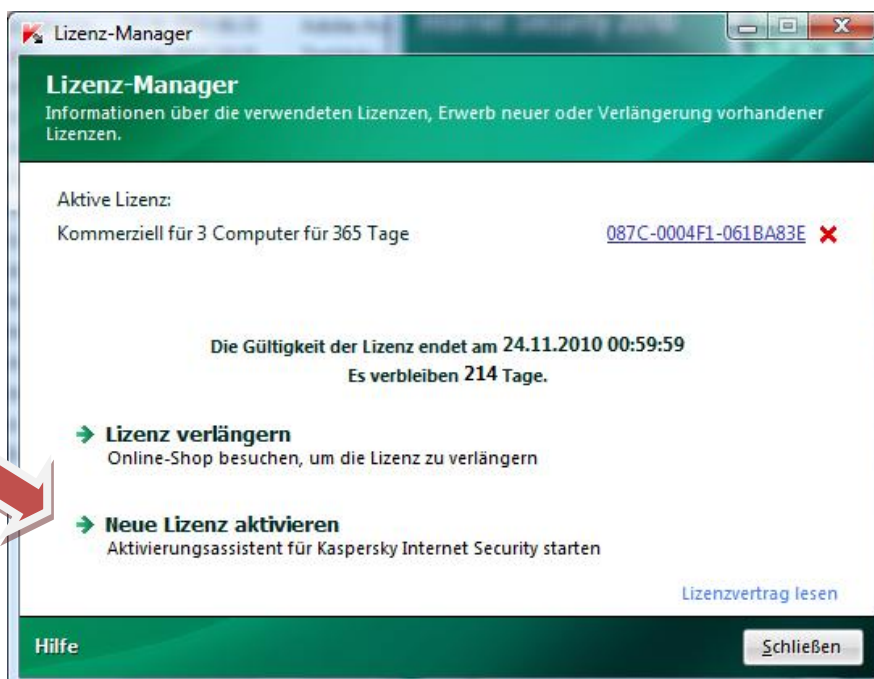

# Instruktion Kaspersky 2010 Aktivierungsschlüssel Erneuerung

Geben Sie hier den neuen Aktivierungscode ein.

Viel Glück

Ihr PC-Andy Team