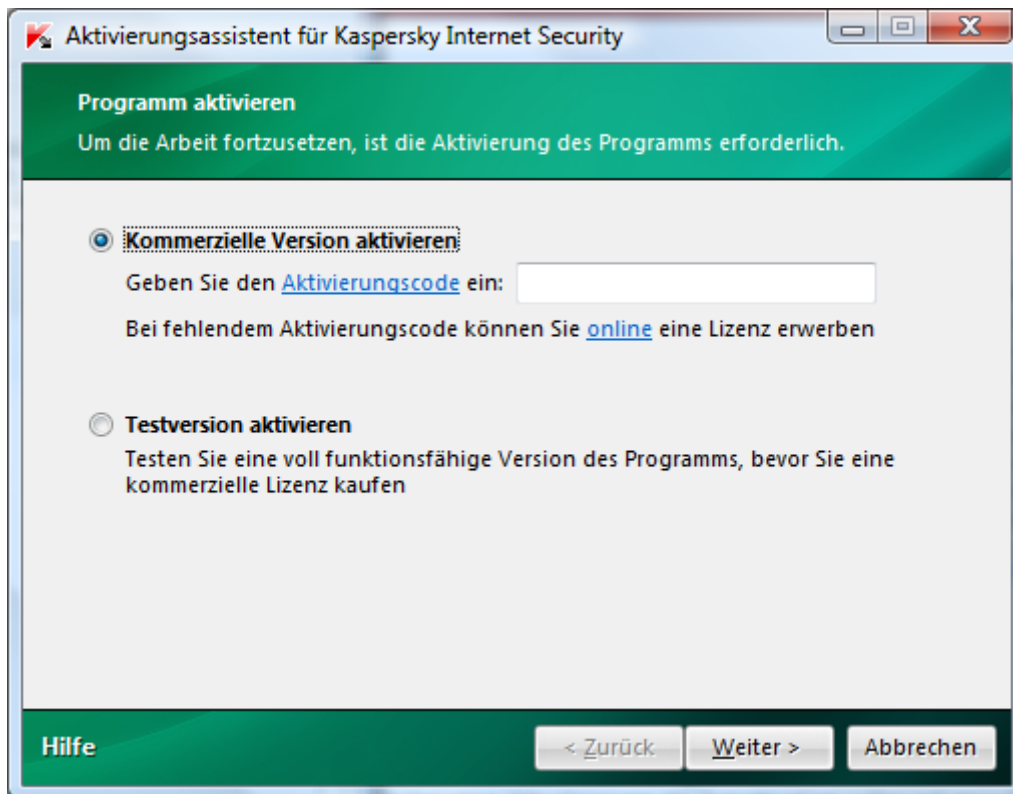

# Instruktion Kaspersky 2010 Aktivierungsschlüssel Erneuerung

Geben Sie hier den neuen Aktivierungscode ein.

Viel Glück

Ihr PC-Andy Team